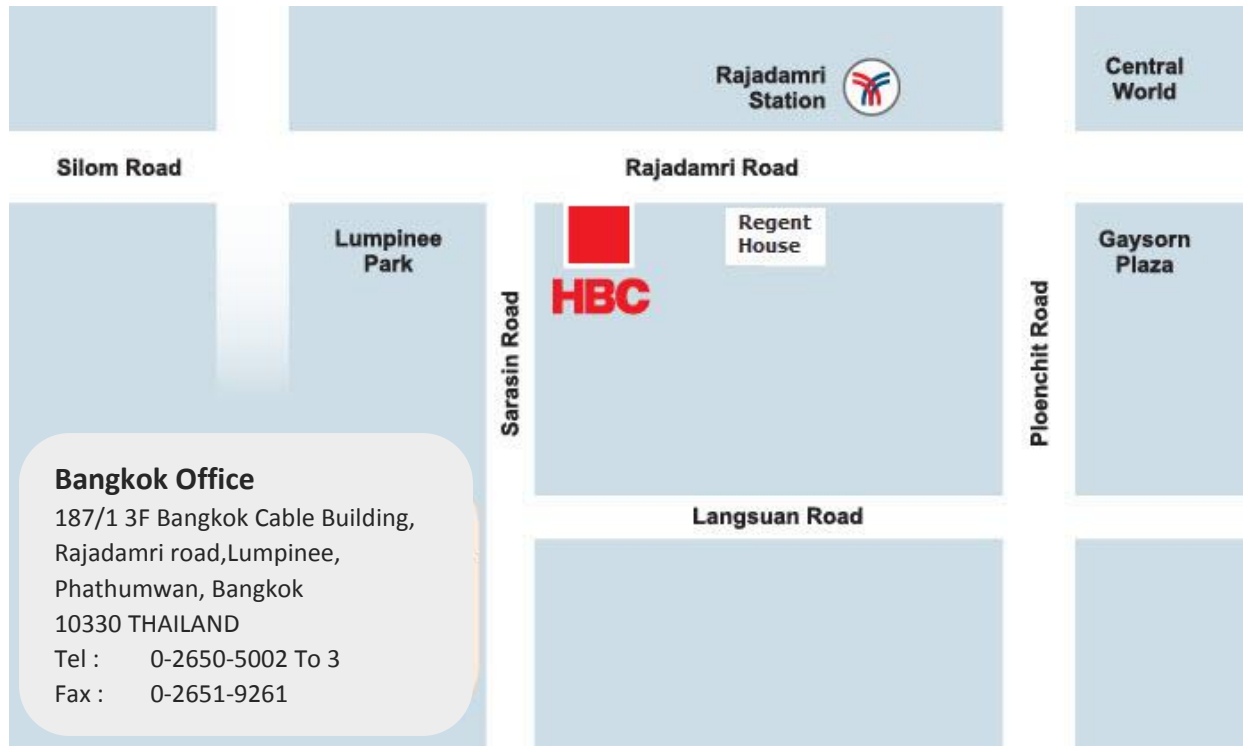

แผนที่บริษัทเอชบีซี เทเลคอม จำกัด

สถานที่ ออฟฟิศกรุงเทพ (ปทุมวัน) , GPS : 13.735091, 100.539119

สถานที่ โรงงานสิงห์บุรี (สวนอุตสาหกรรมอินทรา) , GPS : 14.975555, 100.370813